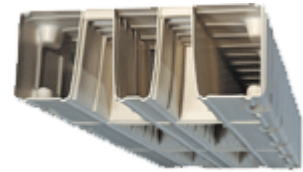

### SPECIFICHE

Applicazioni:	Laghi, Baie, Darsene e Marine, Fiumi
Materiale:	Polyethylene
moduli:	Grande :200cm x 300cm x 38cm Piccolo :100cm x 150cm x 38cm
Colore:	Beige
Capacità di galleggiamento:	Grande :1.814 kg / a pezzo Piccolo : 453 kg/ a pezzo
Tipo:	Sistema modulare
Installazione:	Facile e veloce, così come lo smontaggio.
Connessione:	I moduli vengono giuntati l'uno all'altro con giunti di gomma.
Ancoraggio:	Ci sono svariati modo di ancorare il pontile, da quello semplice con corpi morti, agli anelli laterali che si innestano sui pali.
noi forniamo il pontile "chiavi in mano" e completo di tutti i componenti scelti	

### ROTODOCK SECTIONS

PRODUCT CODE	PRODUCT NAME	FLOATING CAPACITY (kg)	LUNGH (cm)	LARGH (cm)	ALTEZZA (cm)
R-01	RD-100*150	453	150	100	38
R-02	RD-200*300	1.814	300	200	38

## ROTODOCK SPECIFICATIONS

Come si vede in figura, la struttura della sezione è realizzata per sopportare carichi anche notevoli.

Il pontile e gli accessori vengono uniti con giunti in gomma ad alta resistenza ma molto flessibile, perciò praticamente indistruttibile.

#### Pipe Bracket

Used for shallow and quite water and if bottom of water is soft and free of rocks . It keeps teh platform in balance when the level of water is fluctuating.