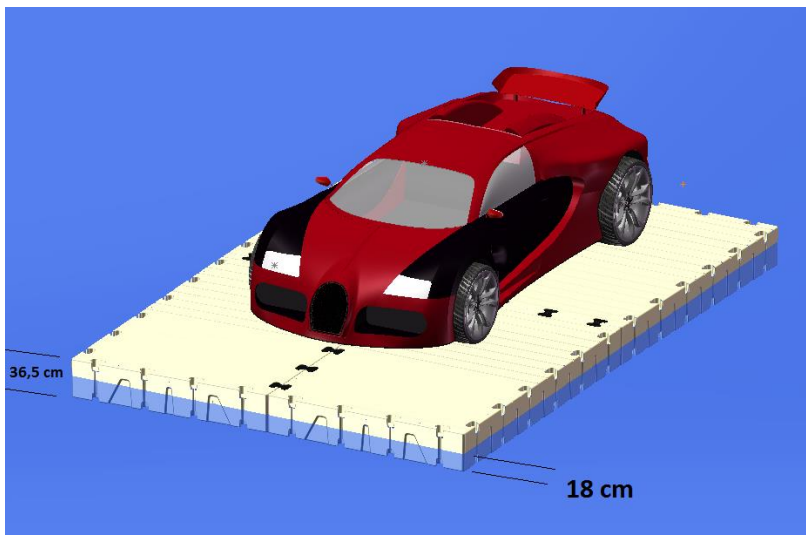

FLOATING CAPACITY: MAX 350 KG/MQ