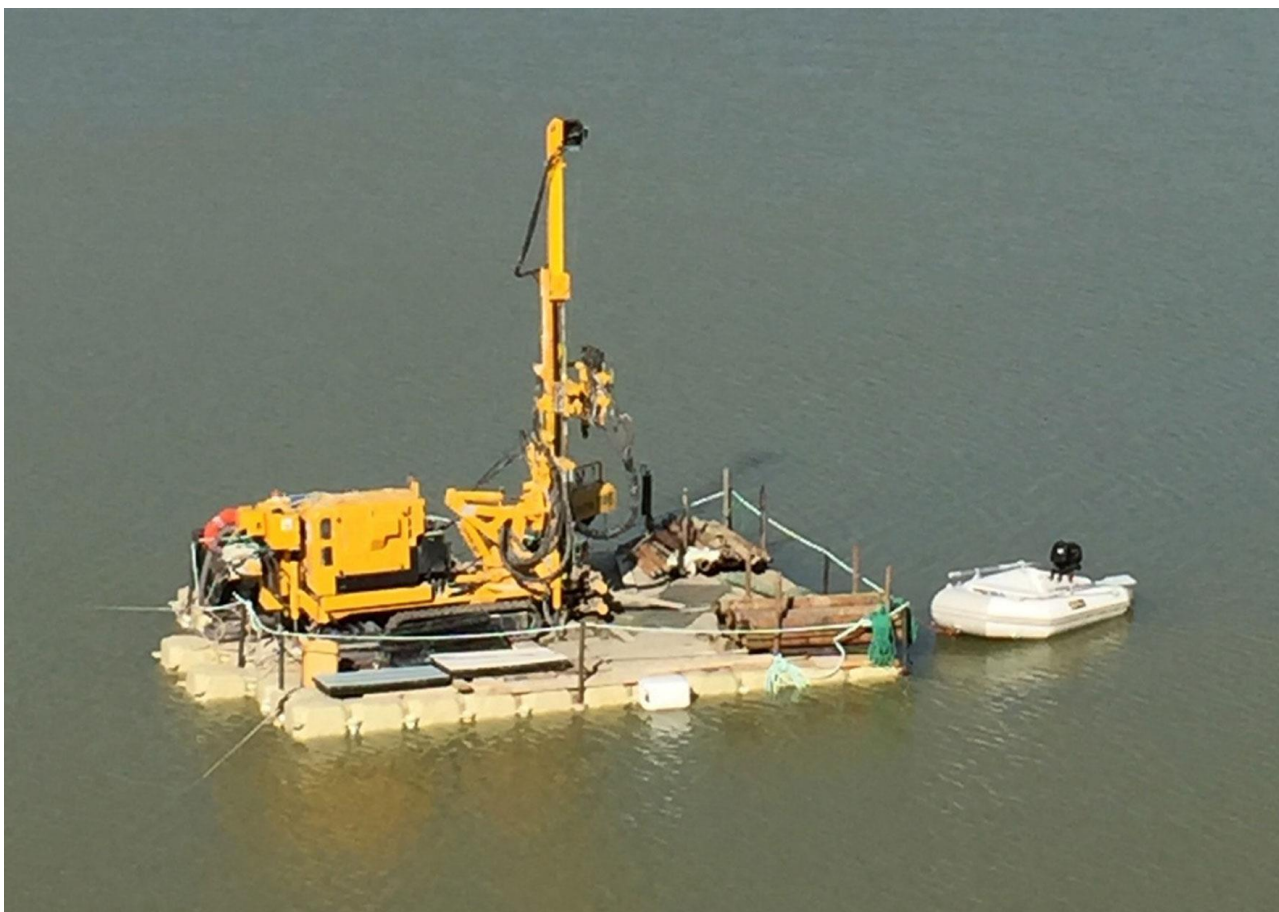

PIATTAFORMA GALLEGGIANTE DA LAVORO

Abbiamo realizzato negli anni le strutture galleggianti più disparate acquisendo così un'esperienza nel settore tale da permetterci di studiare un sistema modulare a blocchi di ridotte dimensioni, ad incastro, facile e maneggevole, ideale per realizzare delle piattaforme galleggianti utili nei cantieri navali o laddove si redano necessari lavori vicino ad imbarcazioni, a banchine, a piloni autostradali, ad argini, eccetera, svolgendo così il lavoro in acqua e in totale sicurezza.

Con la piattaforma-lavoro che abbiamo realizzato potete pulire, lavare, verniciare, lucidare, saldare etc. le imbarcazioni direttamente in acqua, in sicurezza e senza paura di graffiare gli scafi.

E' stato realizzato un attacco specifico per montare sulla piattaforma un ponteggio per lavorare su imbarcazioni più grandi.

La piattaforma è dotata di bitte e parabordi, inoltre ogni 50 cm c'è un anello di ancoraggio.

La piattaforma è completamente in polietilene per non rovinare gli scafi.

Facilità di trasporto e montaggio: la piattaforma è completamente smontabile in singoli blocchi che si possono trasportare con un semplice furgone.

La piattaforma ha una portata di 350 Kg per mq.

E' costruita in materiale plastico quindi totalmente inattaccabile da solventi, vernici o acidi. Inoltre è un perfetto isolante elettrico.

Piattaforma con telaio metallico e pompa immersa per pompaggio acqua da bacino idrico, con tubazione tenuta a galla da ulteriori galleggianti cubedock.